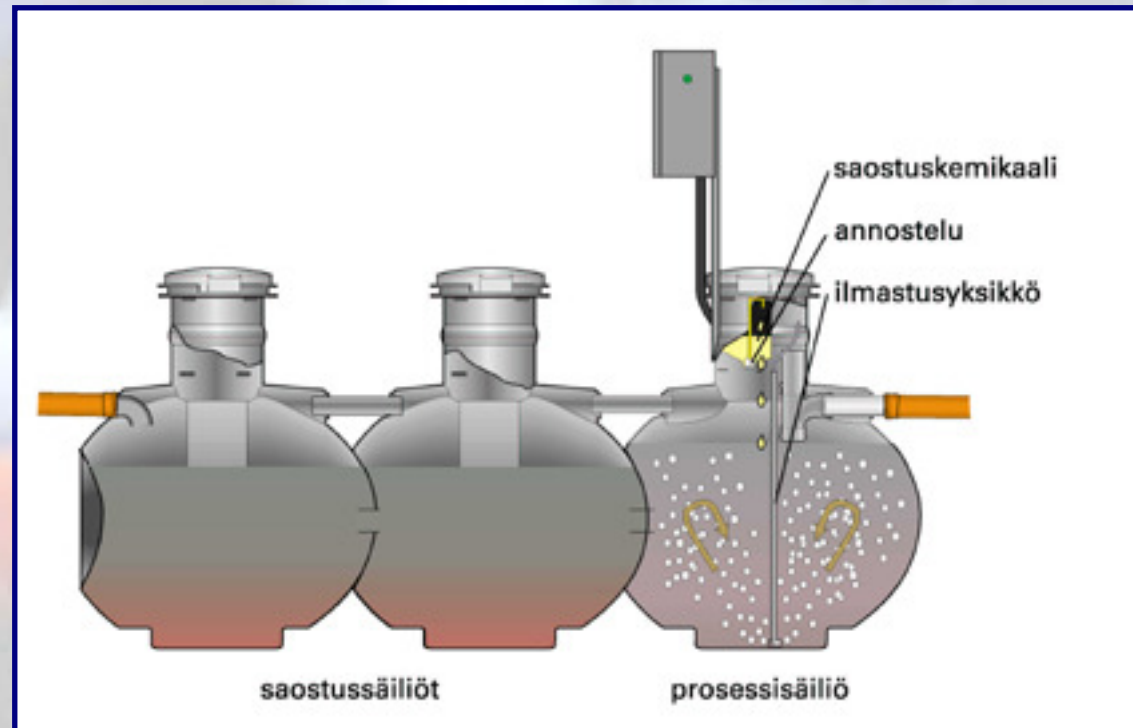

Panospuhdistamon toimintaperiaate

Kemikaalin lisäys