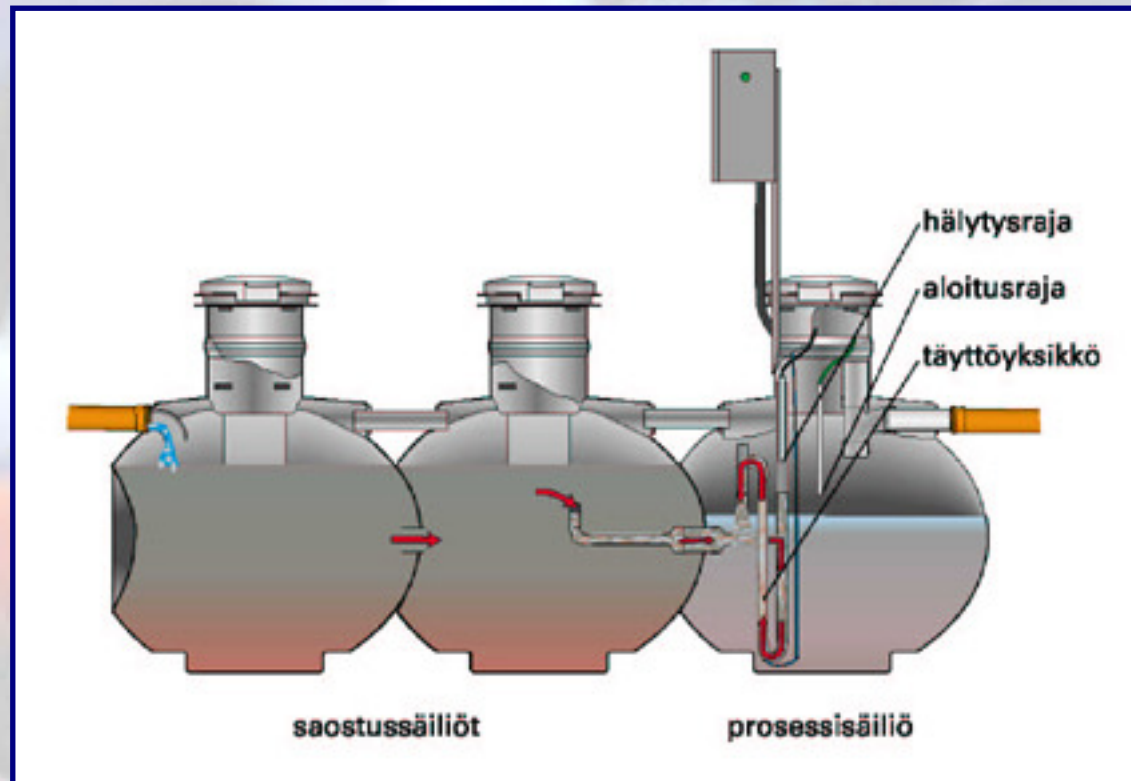

Panospuhdistamon toimintaperiaate

Annoksen keräys