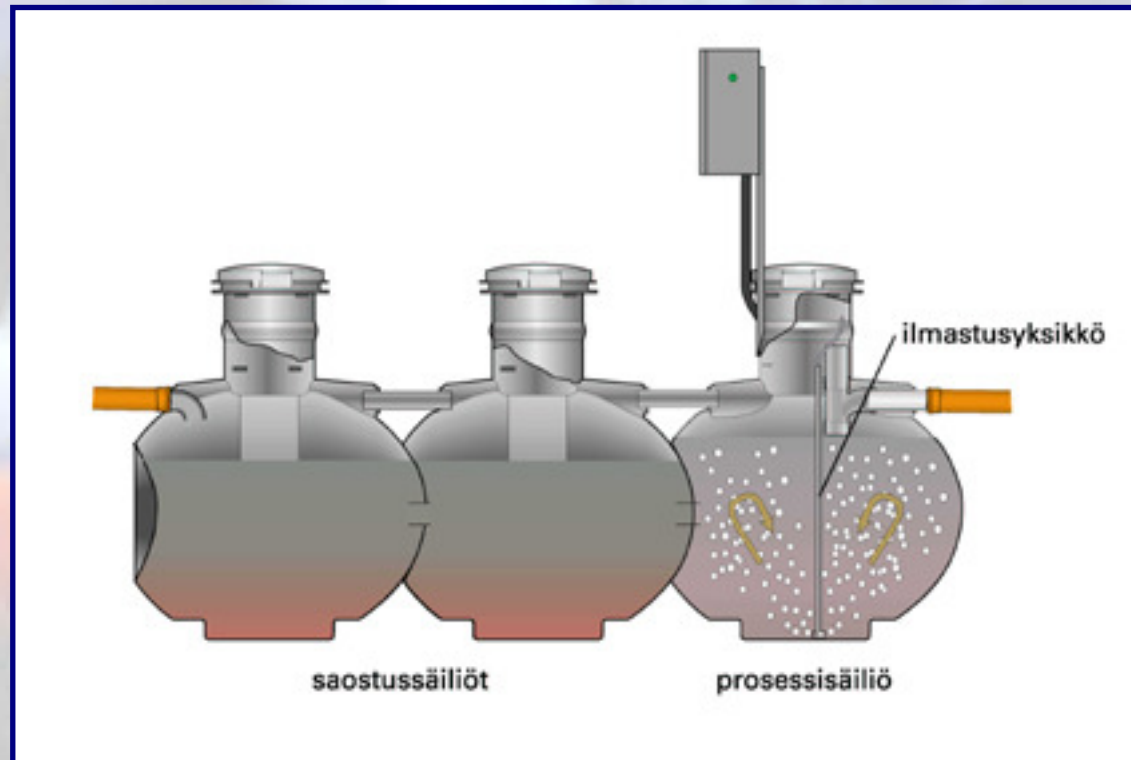

Panospuhdistamon toimintaperiaate

Ilmastus