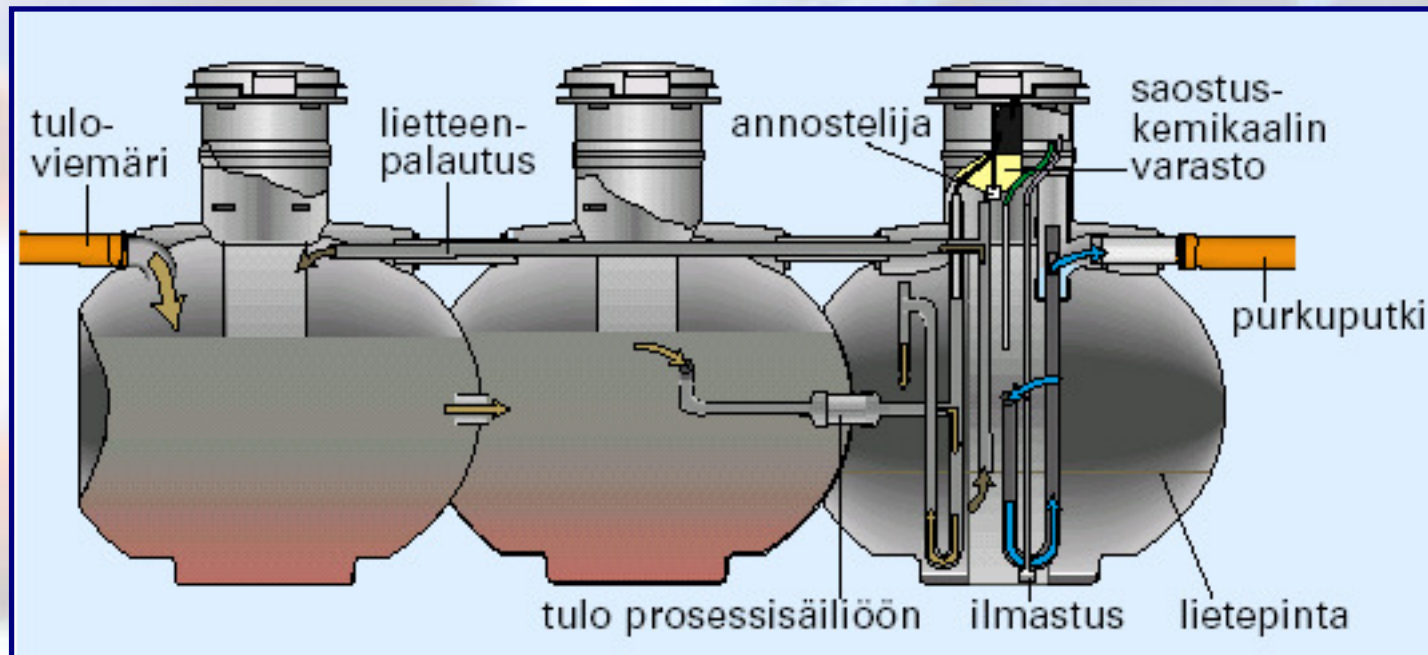

Kiinteistökohtaiset Panospuhdistamot