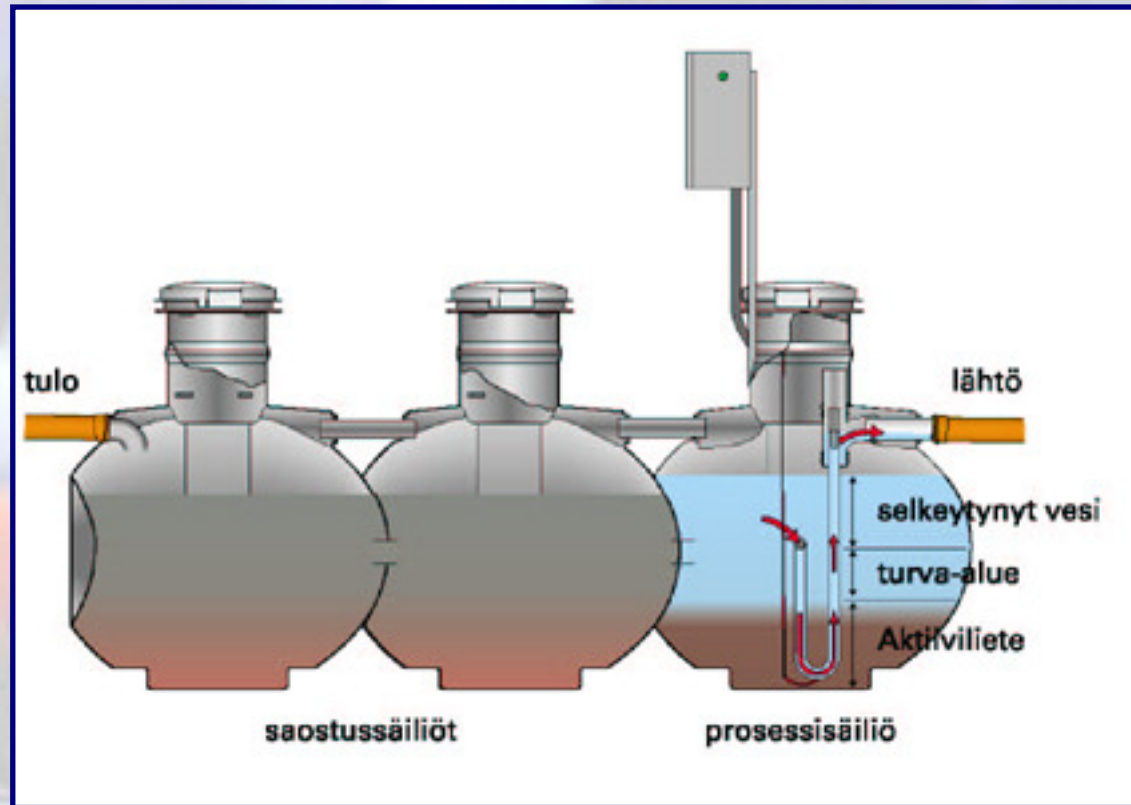

Lietteen palautus

Panospuhdistamon toimintaperiaate

Puhtaan veden pumppaus

Maasuodatinhiekan rakeisuuskäyrä

Prolinig pumppaamot

Pumppaamot

- 4 eri kokoa: D700, D800, D1100, D1400