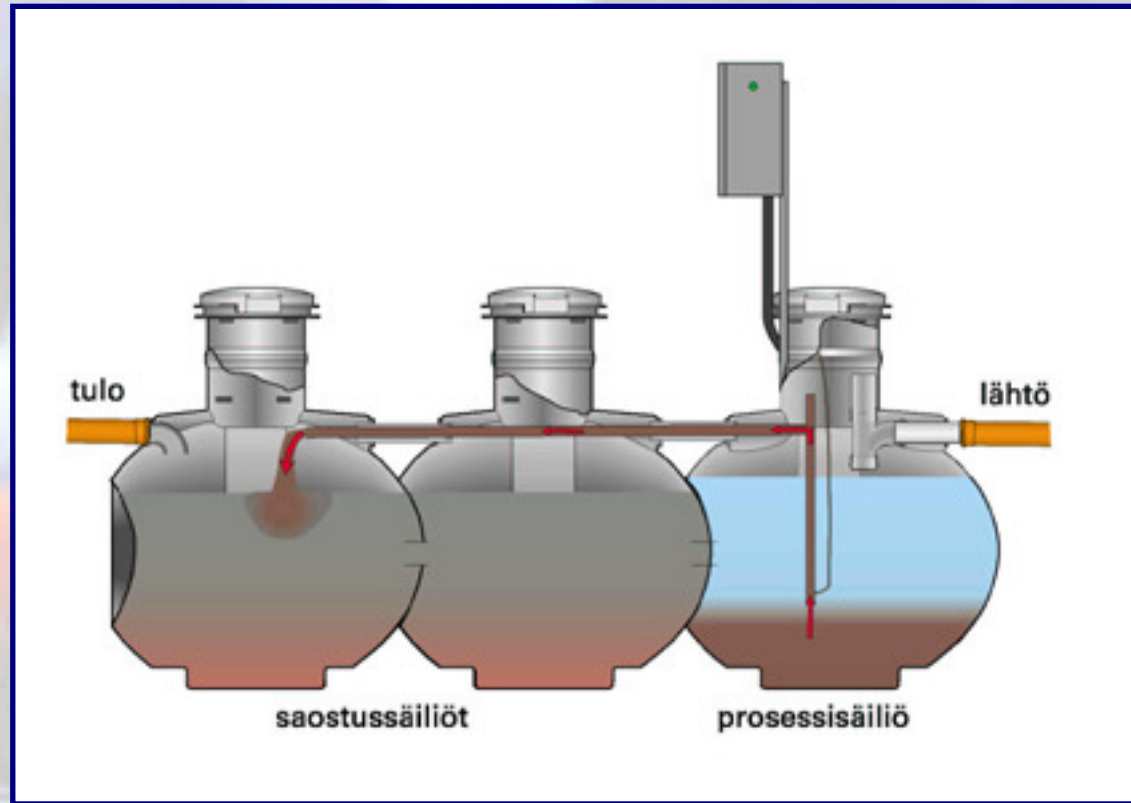

Lietteen palautus

Panospuhdistamon toimintaperiaate

Puhtaan veden pumppaus

Maasuodatinhiekan rakeisuuskäyrä

Prolinig pumppaamot

Pumppaamot

- 4 eri kokoa: D700, D800, D1100, D1400