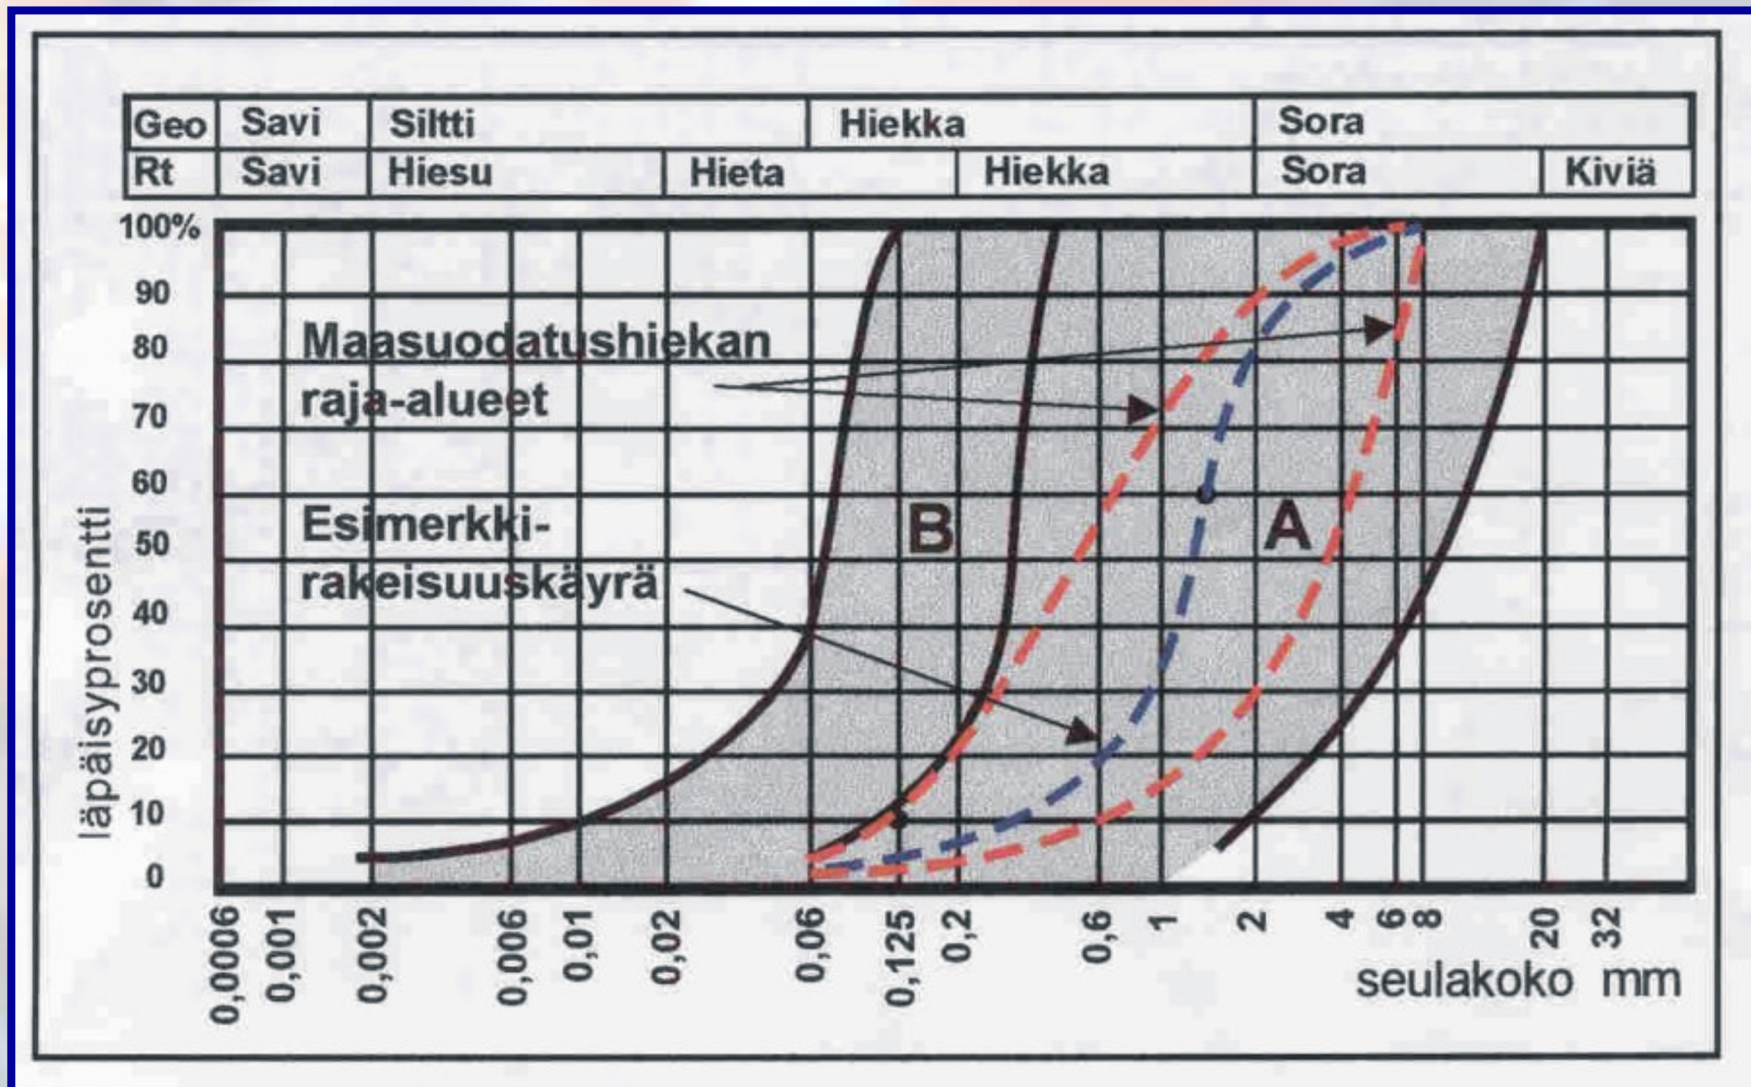

Lietteen palautus

Panospuhdistamon toimintaperiaate

Puhtaan veden pumppaus

Maasuodatinhiekan rakeisuuskäyrä

Prolinig pumppaamot

Pumppaamot

- 4 eri kokoa: D700, D800, D1100, D1400